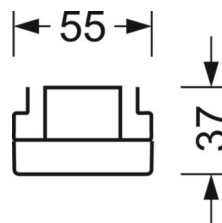

Оптика

Оснастка	LED, цветопередача/оттенок света CRI ≥ 80 / 4000K
Допуск для координаты цветности (MacAdam)	3SDCM
Фотобиологическая безопасность (светильник)	RG1
Номинальный световой поток	9272lm
Срок службы LED	50000h L80/B10 (Tq 35°C)
светоотдача светильников	176lm/W
Угол излучения	40° (C0) / 85° (C90)
UGR поп./вдоль	20.3 / 22.3

DEEP-LINK

<https://www.regiolux.de/ru/article/18624306600>

Ссылка	LED 9000lm 840
ηLB	100 %
Φ ↓/↑	99 % / 1 %
UGR поп./вдоль	20.3 / 22.3

Механика

цвет корпуса	белый стандартный для электротехники RAL 9016
размеры (LxWxH/DxH)	1531mm x 55mm x 37mm
вес (нетто)	1.9kg
Вид монтажа	сборка трековых систем

размеры

L	1531 mm	Длина
В	55 mm	Ширина
н	37 mm	Высота