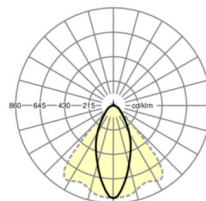

параметры

номер заказа	18624306600
код EAN	4020863358038
номер таможенного тарифа	94051190
Знак прохождения контроля	IP 64, класс защиты I, ENEC10 VDE, F, D, HACCP DIN10500/Food/IFS-пригодность для применения/BRC, Indoor, CE
Степень ударпрочности IK	IK03 (-20°C bis 35°C)
Температура окружения	ta -20°C в 35°C
Особые свойства	Готовность к IoT «Ready for IoT»
Гарантийный срок	5 лет
Государственные программы поддержки	BEG - государственные субсидии для энергосберегающих зданий (действительна только для Германии)

электротехника

Балласт	Электронный драйвер DALI2 (1 штука)
Мощность системы	53W
сетевое напряжение	230V/50Hz
автоматический предохранитель (пусковой ток)	13 штук/B10, 22 штук/B16, 21 штук/C10, 36 штук/C16
класс энергосбережения/Источник света	C

Оптика

Оснастка	LED, цветопередача/оттенок света CRI ≥ 80 / 4000K
Допуск для координаты цветности (MacAdam)	3SDCM
Фотобиологическая безопасность (светильник)	RG1
Номинальный световой поток	9272lm
Срок службы LED	50000h L80/B10 (Tq 35°C)
светоотдача светильников	176lm/W
Угол излучения	40° (C0) / 85° (C90)
UGR поп./вдоль	20.3 / 22.3

DEEP-LINK

<https://www.regiolux.de/ru/article/18624306600>

Ссылка	LED 9000lm 840
ηLB	100 %
Φ ↓/↑	99 % / 1 %
UGR поп./вдоль	20.3 / 22.3