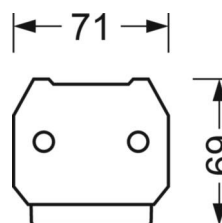

DEEP-LINK

<https://www.regiolux.de/ru/article/18624306600>

Ссылка	LED 9000lm 840
ηLB	100 %
Φ ↓/↑	99 % / 1 %
UGR поп./вдоль	20.3 / 22.3

Механика

цвет корпуса	белый стандартный для электротехники RAL 9016
размеры (LxWxH/DxH)	1531mm x 55mm x 37mm
вес (нетто)	1.9kg
Вид монтажа	сборка трековых систем

размеры

L	1531 mm	Длина
В	55 mm	Ширина
н	37 mm	Высота